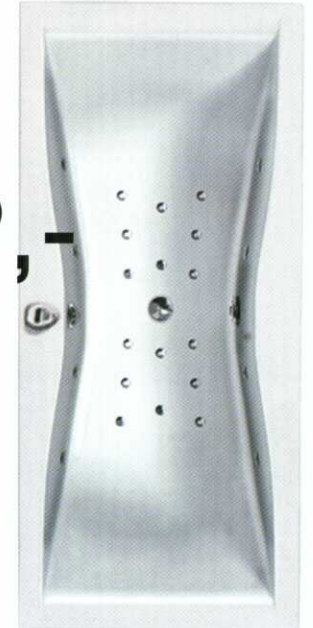

## Badmöbel-Anlage "pure"

Edler Kirschbaum und puristische Formen machen diese Möbel zu einem Highlight in Ihrem Bad.

Die Ablagekonsole mit aufgesetztem Waschtisch bietet mit einer Breite von 120cm viel Ablagefläche für die täglichen Dinge des Lebens.

## Regeneration für Körper und Seele

Unser Wellness-Angebot  
Pharo Pool 215  
180x80cm

Jetzt

**2.999,-**  
Incl. MwSt

Unser Wellness-Angebot ist nur gültig solange der Vorrat reicht. Art.Nr. 103450001

Entspannung pur dank sanfter Massage mit 16 Luftdüsen  
Regeneration: Acht kräftige Wasserdüsen  
Mini Poolmaster Steuerung zur einfachen Bedienung  
Stahlrahmengestell für höchste Stabilität

**gültig solange Vorrat reicht**

Komfortable Waschtischanlage, 65cm breit mit Halbsäule, schlichter Design-Armatur sowie einem eleganten Lotionspender, Handtuchhalter und Lichtspiegel

Gradlinige WC-Anlage, das bequeme Wand-WC mit hochwertigem WC-Sitz überzeugt ebenso wie die schlichten Accessoires