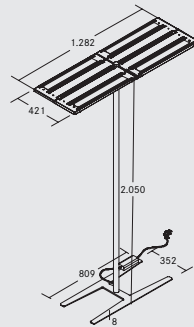

Artikel-Nr.	Farbe	Preis €
77414174MS	strukturweiß	5.199,00
77414184MS	strukturschwarz	5.199,00
77414694MS	struktursilber	5.199,00
77414174ST	strukturweiß	5.699,00
77414184ST	strukturschwarz	5.699,00
77414694ST	struktursilber	5.699,00
77414174Al	strukturweiß	6.099,00
77414184Al	strukturschwarz	6.099,00
77414694Al	struktursilber	6.099,00

Endung MS:
mit Sensorik

Endung ST:
mit Sensorik und Taster

Endung Al:
mit Sensorik, Taster
und App