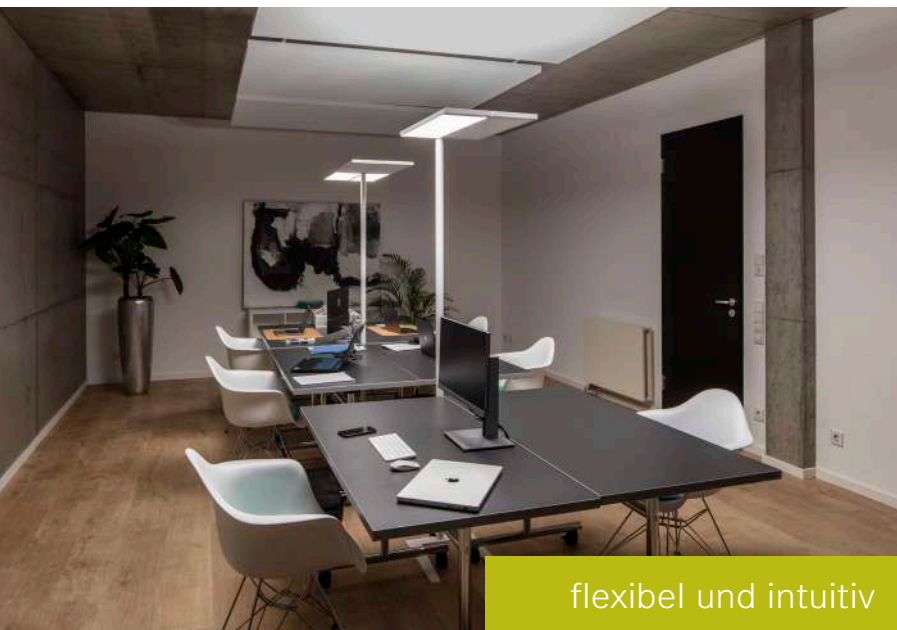

light-up the workplace future

flexibel und intuitiv