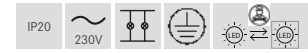

Lebensdauer:

L90/B10, 50.000 Std. (ta: +25 °C)

strukturweiß
RAL 9016

strukturschwarz
RAL 9005

struktursilber
RAL 9006

Diese Artikel unterliegen der Rabattgruppe 2.

Artikel-Nr.	Farbe	Preis €
77411174MS	strukturweiß	1.829,00
77411184MS	strukturschwarz	1.829,00
77411694MS	struktursilber	1.829,00
77411174ST	strukturweiß	1.949,00
77411184ST	strukturschwarz	1.949,00
77411694ST	struktursilber	1.949,00
77411174Al	strukturweiß	2.049,00
77411184Al	strukturschwarz	2.049,00
77411694Al	struktursilber	2.049,00