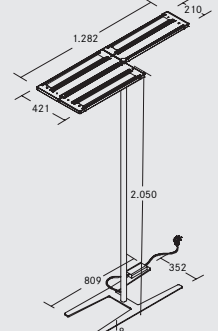

Artikel-Nr.	Farbe	Preis €
77413174MS	strukturweiß	4.099,00
77413184MS	strukturschwarz	4.099,00
77413694MS	struktursilber	4.099,00
77413174ST	strukturweiß	4.479,00
77413184ST	strukturschwarz	4.479,00
77413694ST	struktursilber	4.479,00
77413174AI	strukturweiß	4.769,00
77413184AI	strukturschwarz	4.769,00
77413694AI	struktursilber	4.769,00

Endung MS:
mit Sensorik
Endung ST:
mit Sensorik und Taster
Endung AI:
mit Sensorik, Taster
und App