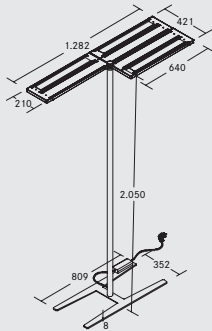

Artikel-Nr.	Farbe	Preis €
77413174MS	strukturweiß	4.099,00
77413184MS	strukturschwarz	4.099,00
77413694MS	struktursilber	4.099,00
77413174ST	strukturweiß	4.479,00
77413184ST	strukturschwarz	4.479,00
77413694ST	struktursilber	4.479,00
77413174AI	strukturweiß	4.769,00
77413184AI	strukturschwarz	4.769,00
77413694AI	struktursilber	4.769,00

Endung MS:
mit Sensorik
Endung ST:
mit Sensorik und Taster
Endung AI:
mit Sensorik, Taster
und App