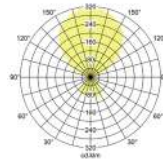

MELODY LED-Stehleuchte, 1-Kopf

Leuchtmittel: LED, Farbwiedergabe: CRI > 90, Farbtemperatur: 4000 K, Leistung: 60 W, Lichtstrom komplett (direkt+indirekt 100%): 7.600 lm, Lichtstrom direkt (17%): 1.292 lm, Lichtstrom indirekt (83%): 6.308 lm, Blendungsbewertung: UGR < 19, Systemeffizienz: 126 lm/W, Material: Aluminium / Stahl / Kunststoff, Optik: Nanoprismen (direkt) / Mikroprismen (indirekt), Lichtverteilung: doppelt asymmetrisch, Ansteuerung: Tageslicht- / Präsenzsensoren, Dimmung über integrierten Taster, Lieferung: inkl. Zuleitung 2.500 mm mit Schukowinkelstecker

Lebensdauer:

L90/B10, 50.000 Std. (ta: +25 °C)

strukturweiß
RAL 9016

strukturschwarz
RAL 9005

struktursilber
RAL 9006