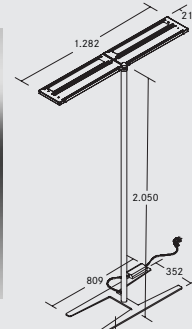

Artikel-Nr.	Farbe	Preis €
77422174MS	strukturweiß	2.999,00
77422184MS	strukturschwarz	2.999,00
77422694MS	struktursilber	2.999,00
77422174ST	strukturweiß	3.249,00
77422184ST	strukturschwarz	3.249,00
77422694ST	struktursilber	3.249,00
77422174Al	strukturweiß	3.439,00
77422184Al	strukturschwarz	3.439,00
77422694Al	struktursilber	3.439,00

Endung MS:
mit Sensorik
Endung ST:
mit Sensorik und Taster
Endung Al:
mit Sensorik, Taster
und App