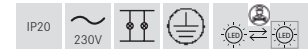

MELODY LED-Stehleuchte, 3-Kopf

Leuchtmittel: LED, Farbwiedergabe: CRI > 90, Farbtemperatur: 4000 K, Leistung: 180 W, Lichtstrom komplett (direkt+indirekt 100%): 22.800 lm, Lichtstrom direkt (17%): 3.867 lm, Lichtstrom indirekt (83%): 18.924 lm, Blendungsbewertung: UGR < 19, Systemeffizienz: 126 lm/W, Material: Aluminium / Stahl / Kunststoff, Optik: Nanoprismen (direkt) / Mikroprismen (indirekt), Lichtverteilung: doppelt asymmetrisch, Ansteuerung: Tageslicht- / Präsenzsensoren, Dimmung über integrierten Taster, Lieferung: inkl. Zuleitung 2.500 mm mit Schukowinkelstecker

Lebensdauer:

L90/B10, 50.000 Std. (ta: +25 °C)

Diese Artikel unterliegen der Rabattgruppe 2.