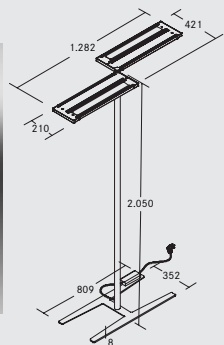

Artikel-Nr.	Farbe	Preis €
77442174MS	strukturweiß	2.999,00
77442184MS	strukturschwarz	2.999,00
77442694MS	struktursilber	2.999,00
77442174ST	strukturweiß	3.249,00
77442184ST	strukturschwarz	3.249,00
77442694ST	struktursilber	3.249,00
77442174Al	strukturweiß	3.439,00
77442184Al	strukturschwarz	3.439,00
77442694Al	struktursilber	3.439,00

Endung MS:
mit Sensorik
Endung ST:
mit Sensorik und Taster
Endung Al:
mit Sensorik, Taster
und App