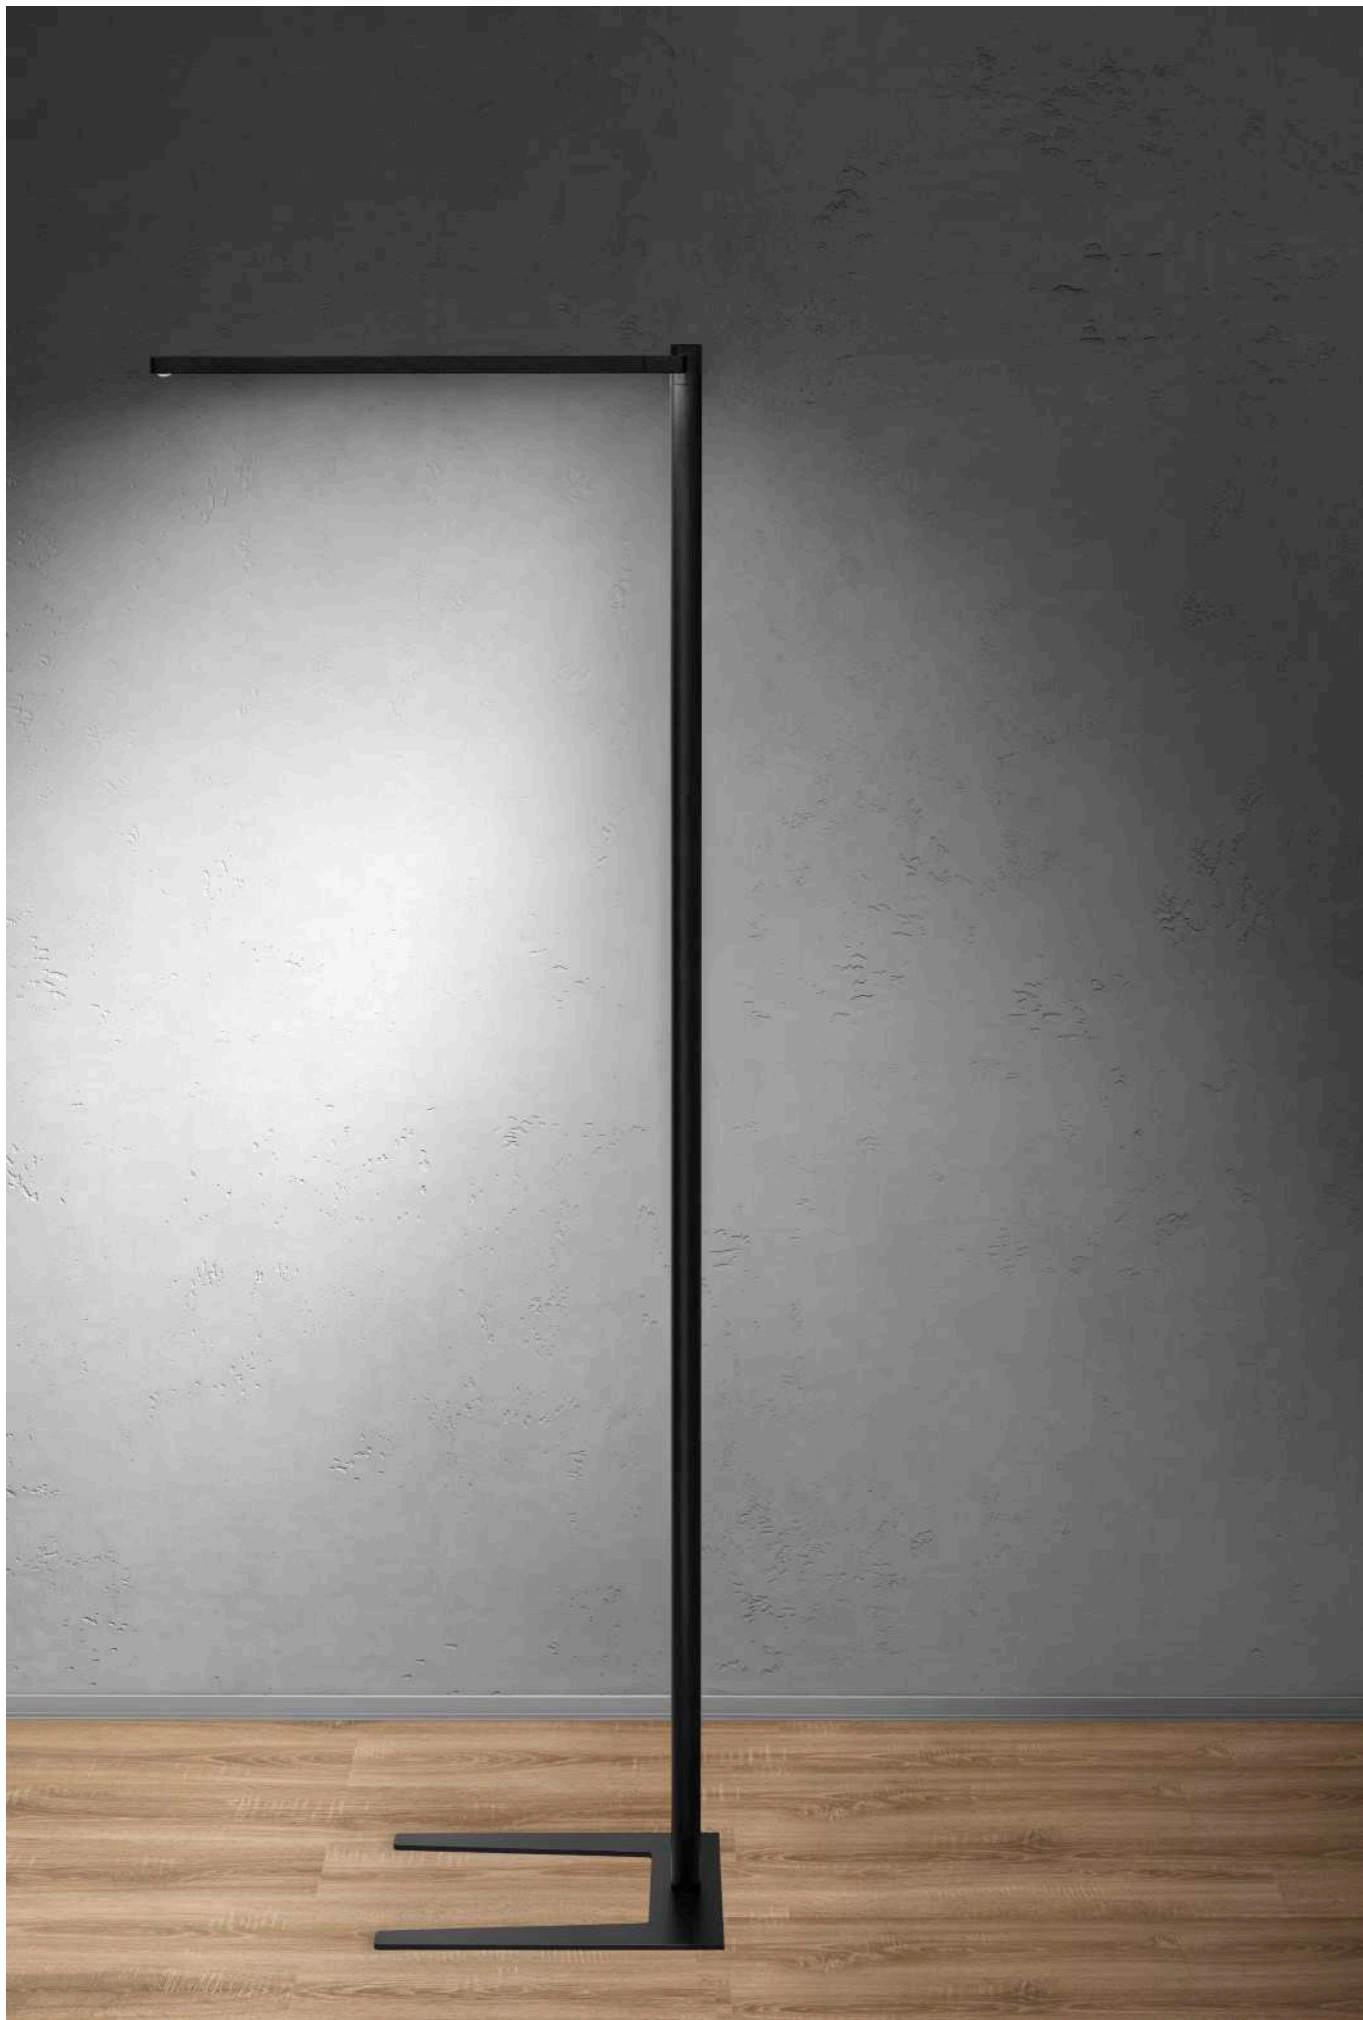

Standsicherheit

Massive Fußplatte aus 8 mm Stahlblech für hohe Standsicherheit und eine optimale
Positionierung an Büromöbeln und -Tischen. Erhältlich in drei Ausführungen:

• 1-Kopf = U-Fuß, schmal

• 2-Kopf = U-Fuß, breit

• 3-/4-Kopf = H-Fuß, breit

MELODY LED-Stehleuchte, 1-Kopf

Leuchtmittel: LED, Farbwiedergabe: CRI > 90, Farbtemperatur: 4000 K, Leistung: 60 W, Lichtstrom komplett (direkt+indirekt 100%): 7.600 lm, Lichtstrom direkt (17%): 1.292 lm, Lichtstrom indirekt (83%): 6.308 lm, Blendungsbewertung: UGR < 19, Systemeffizienz: 126 lm/W, Material: Aluminium / Stahl / Kunststoff, Optik: Nanoprismen (direkt) / Mikroprismen (indirekt), Lichtverteilung: doppelt asymmetrisch, Ansteuerung: Tageslicht- / Präsenzsensoren, Dimmung über integrierten Taster, Lieferung: inkl. Zuleitung 2.500 mm mit Schukowinkelstecker