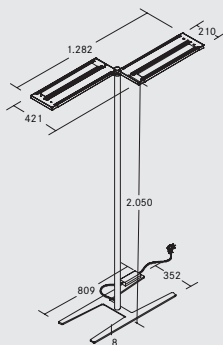

Artikel-Nr.	Farbe	Preis €
77432174MS	strukturweiß	2.999,00
77432184MS	strukturschwarz	2.999,00
77432694MS	struktursilber	2.999,00
77432174ST	strukturweiß	3.249,00
77432184ST	strukturschwarz	3.249,00
77432694ST	struktursilber	3.249,00
77432174Al	strukturweiß	3.439,00
77432184Al	strukturschwarz	3.439,00
77432694Al	struktursilber	3.439,00

Endung MS:
mit Sensorik
Endung ST:
mit Sensorik und Taster
Endung Al:
mit Sensorik, Taster
und App