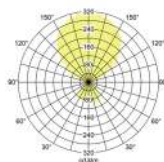

MELODY LED-Stehleuchte, 2-Kopf

Leuchtmittel: LED, Farbwiedergabe: CRI > 90, Farbtemperatur: 4000 K, Leistung: 120 W, Lichtstrom komplett (direkt+indirekt 100%): 15.200 lm, Lichtstrom direkt (17%): 2.584 lm, Lichtstrom indirekt (83%): 12.616 lm, Blendungsbewertung: UGR < 19, Systemeffizienz: 126 lm/W, Material: Aluminium / Stahl / Kunststoff, Optik: Nanoprismen (direkt) / Mikroprismen (indirekt), Lichtverteilung: doppelt asymmetrisch, Ansteuerung: Tageslicht- / Präsenzsensoren, Dimmung über integrierten Taster, Lieferung: inkl. Zuleitung 2.500 mm mit Schukowinkelstecker

Lebensdauer:

L90/B10, 50.000 Std. (ta: +25 °C)

strukturweiß
RAL 9016