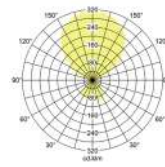

MELODY LED-Stehleuchte, 4-Kopf

Leuchtmittel: LED, Farbwiedergabe: CRI > 90, Farbtemperatur: 4000 K, Leistung: 240 W, Lichtstrom komplett (direkt+indirekt 100%): 30.400 lm, Lichtstrom direkt (17%): 5.168 lm, Lichtstrom indirekt (83%): 25.232 lm, Blendungsbewertung: UGR < 19, Systemeffizienz: 126 lm/W, Material: Aluminium / Stahl / Kunststoff, Optik: Nanoprismen (direkt) / Mikroprismen (indirekt), Lichtverteilung: doppelt asymmetrisch, Ansteuerung: Tageslicht- / Präsenzsensoren, Dimmung über integrierten Taster, Lieferung: inkl. Zuleitung 2.500 mm mit Schukowinkelstecker

Lebensdauer:

L90/B10, 50.000 Std. (ta: +25 °C)

strukturweiß
RAL 9016

strukturschwarz
RAL 9005

struktursilber
RAL 9006