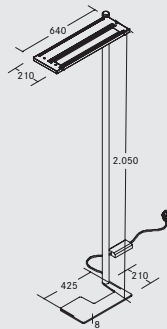

Artikel-Nr.	Farbe	Preis €
77411174MS	strukturweiß	1.829,00
77411184MS	strukturschwarz	1.829,00
77411694MS	struktursilber	1.829,00
77411174ST	strukturweiß	1.949,00
77411184ST	strukturschwarz	1.949,00
77411694ST	struktursilber	1.949,00
77411174Al	strukturweiß	2.049,00
77411184Al	strukturschwarz	2.049,00
77411694Al	struktursilber	2.049,00

Endung MS:
mit Sensorik

Endung ST:
mit Sensorik und Taster

Endung Al:
mit Sensorik, Taster
und App