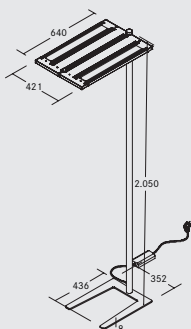

Artikel-Nr.	Farbe	Preis €
77412174MS	strukturweiß	2.999,00
77412184MS	strukturschwarz	2.999,00
77412694MS	struktursilber	2.999,00
77432174ST	strukturweiß	3.249,00
77432184ST	strukturschwarz	3.249,00
77432694ST	struktursilber	3.249,00
77432174Al	strukturweiß	3.439,00
77432184Al	strukturschwarz	3.439,00
77432694Al	struktursilber	3.439,00

Endung MS:
mit Sensorik
Endung ST:
mit Sensorik und Taster
Endung Al:
mit Sensorik, Taster
und App