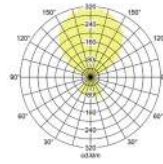

MELODY LED-Stehleuchte, 3-Kopf

Leuchtmittel: LED, Farbwiedergabe: CRI > 90, Farbtemperatur: 4000 K, Leistung: 180 W, Lichtstrom komplett (direkt+indirekt 100%): 22.800 lm, Lichtstrom direkt (17%): 3.867 lm, Lichtstrom indirekt (83%): 18.924 lm, Blendungsbewertung: UGR < 19, Systemeffizienz: 126 lm/W, Material: Aluminium / Stahl / Kunststoff, Optik: Nanoprismen (direkt) / Mikroprismen (indirekt), Lichtverteilung: doppelt asymmetrisch, Ansteuerung: Tageslicht- / Präsenzsensoren, Dimmung über integrierten Taster, Lieferung: inkl. Zuleitung 2.500 mm mit Schukowinkelstecker

Lebensdauer:

L90/B10, 50.000 Std. (ta: +25 °C)

Diese Artikel unterliegen der Rabattgruppe 2.