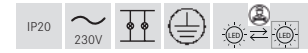

Lebensdauer:

L90/B10, 50.000 Std. (ta: +25 °C)

strukturweiß
RAL 9016

strukturschwarz
RAL 9005

struktursilber
RAL 9006

Diese Artikel unterliegen der Rabattgruppe 2.

Artikel-Nr.	Farbe	Preis €
77414174MS	strukturweiß	5.199,00
77414184MS	strukturschwarz	5.199,00
77414694MS	struktursilber	5.199,00
77414174ST	strukturweiß	5.699,00
77414184ST	strukturschwarz	5.699,00
77414694ST	struktursilber	5.699,00
77414174Al	strukturweiß	6.099,00
77414184Al	strukturschwarz	6.099,00
77414694Al	struktursilber	6.099,00